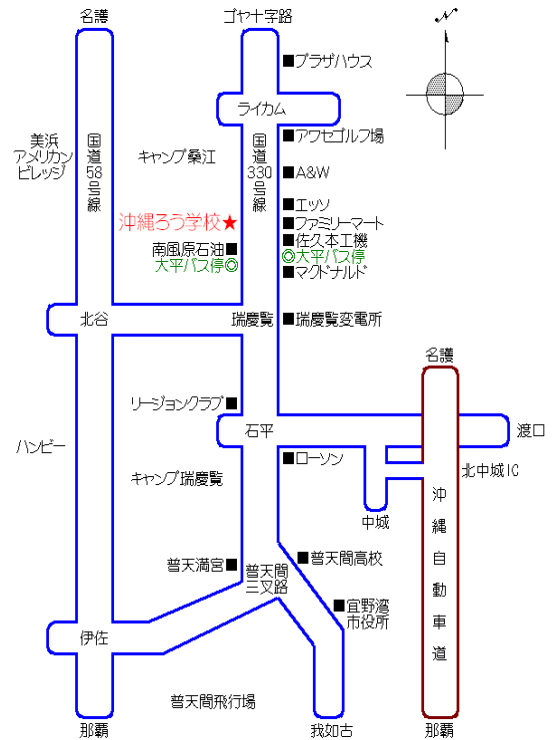

学校・会場までの交通手段と大会中の宿泊先の案内について

①学校

〒901-2304

沖縄県中頭郡北中城村字屋宜原415番地

TEL : 098-932-5475 FAX : 098-932-8248

沖縄県立沖縄ろう学校

アクセス方法 那覇空港からモノレール ⇒

那覇バスターミナル ⇒ (北中城村) 大平バス停下車徒歩5分

- | | |
|----------------|---------------|
| 21番 (新都心ー具志川線) | 23番 (具志川線) |
| 27番 (屋慶名線) | 31番 (泡瀬西線) |
| 77番 (名護東線) | 80番 (与那城線) |
| 90番 (知花線) | 92番 (イオンライカム) |

おもろまち駅前 ⇒ (北中城村) 大平バス停下車徒歩5分

- | |
|-------------------|
| 223番 (具志川ーおもろまち線) |
| 227番 (屋慶名ーおもろまち線) |

②かりゆしアーバンリゾート那覇 (教育懇談会会場)

③2日目会場 (中縄県立博物館)

③宿泊先紹介

教育懇談会会場近くのホテル

①沖縄かりゆしアーバンリゾートナハ

〒900-0016 那覇市前島3-25-1 Tel.098-860-2111

②ホテルルートイン那覇泊港

〒900-0016 那覇市前島2-12-5 Tel.098-866-0700