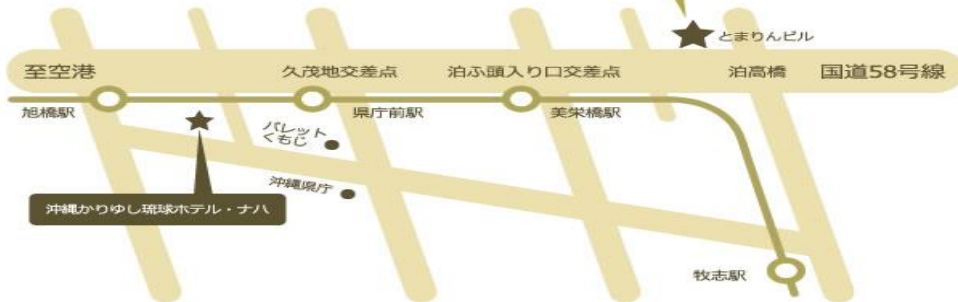

学校・会場までの交通手段と大会中の宿泊先の案内について

①学校

〒901-2304

沖縄県中頭郡北中城村字屋宜原415番地

TEL : 098-932-5475 FAX : 098-932-8248

沖縄県立沖縄ろう学校

アクセス方法 那覇空港からモノレール ⇒

那覇バスターミナル ⇒ (北中城村) 大平バス停下車徒歩5分

- | | |
|----------------|---------------|
| 21番 (新都心ー具志川線) | 23番 (具志川線) |
| 27番 (屋慶名線) | 31番 (泡瀬西線) |
| 77番 (名護東線) | 80番 (与那城線) |
| 90番 (知花線) | 92番 (イオンライカム) |

おもろまち駅前 ⇒ (北中城村) 大平バス停下車徒歩5分

- | |
|-------------------|
| 223番 (具志川ーおもろまち線) |
| 227番 (屋慶名ーおもろまち線) |

②かりゆしアーバンリゾート那覇 (教育懇談会会場)

③2日目会場 (中縄県立博物館)

③宿泊先紹介

教育懇談会会場近くのホテル

①沖縄かりゆしアーバンリゾートナハ

〒900-0016 那覇市前島3-25-1 Tel.098-860-2111

②ホテルルートイン那覇泊港

〒900-0016 那覇市前島2-12-5 Tel.098-866-0700